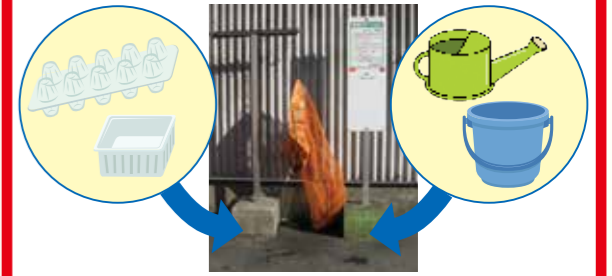

※10月～3月は裏面にあります。

気象状況等により、燃えるごみや資源物の収集を変更・中止する場合があります。また、資源拠点ステーションを閉場する場合があります。

問い合わせ先

- ごみ・資源物の分別と収集について
ごみ減量課 電話：37-1443
- ごみを清掃工場へ持ち込む場合
伊勢広域環境組合 電話：37-1218

令和6年4月から
プラスチック製品の
出し方が変わります

今まで燃えるごみとして収集していた「プラスチック製品」を「プラスチック製容器包装」と一緒に回収します。※50cm未満が対象